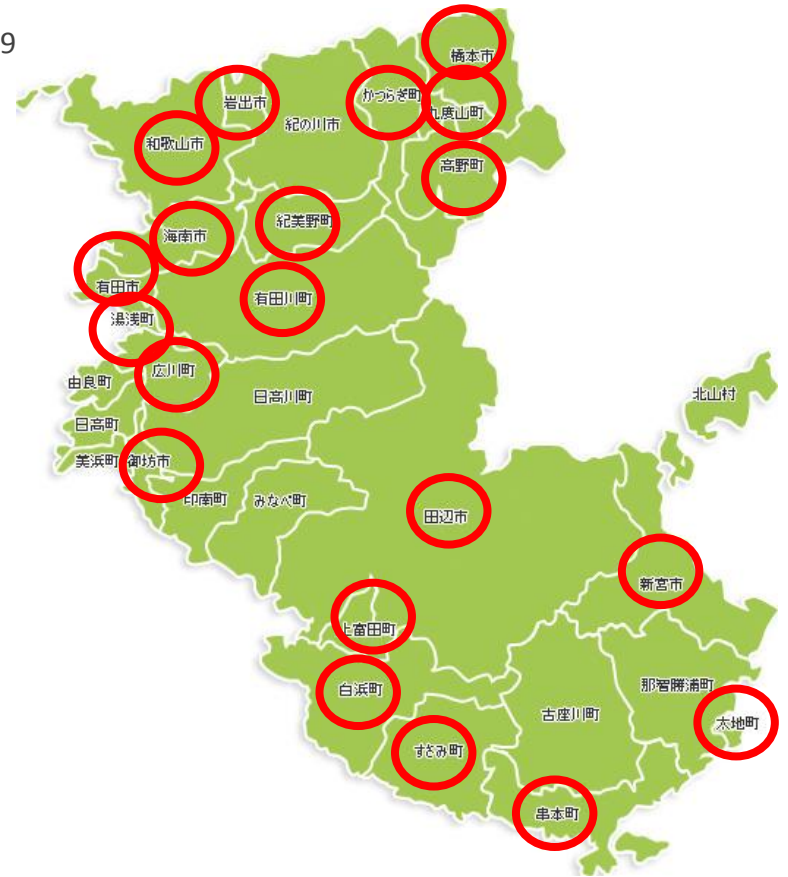

# 赤い羽根白販機 設置場所

目標150台

58台設置(平成30年1月現在)

※設置台数全体から撤去台数は除く

社会福祉法人和歌山県共同募金会