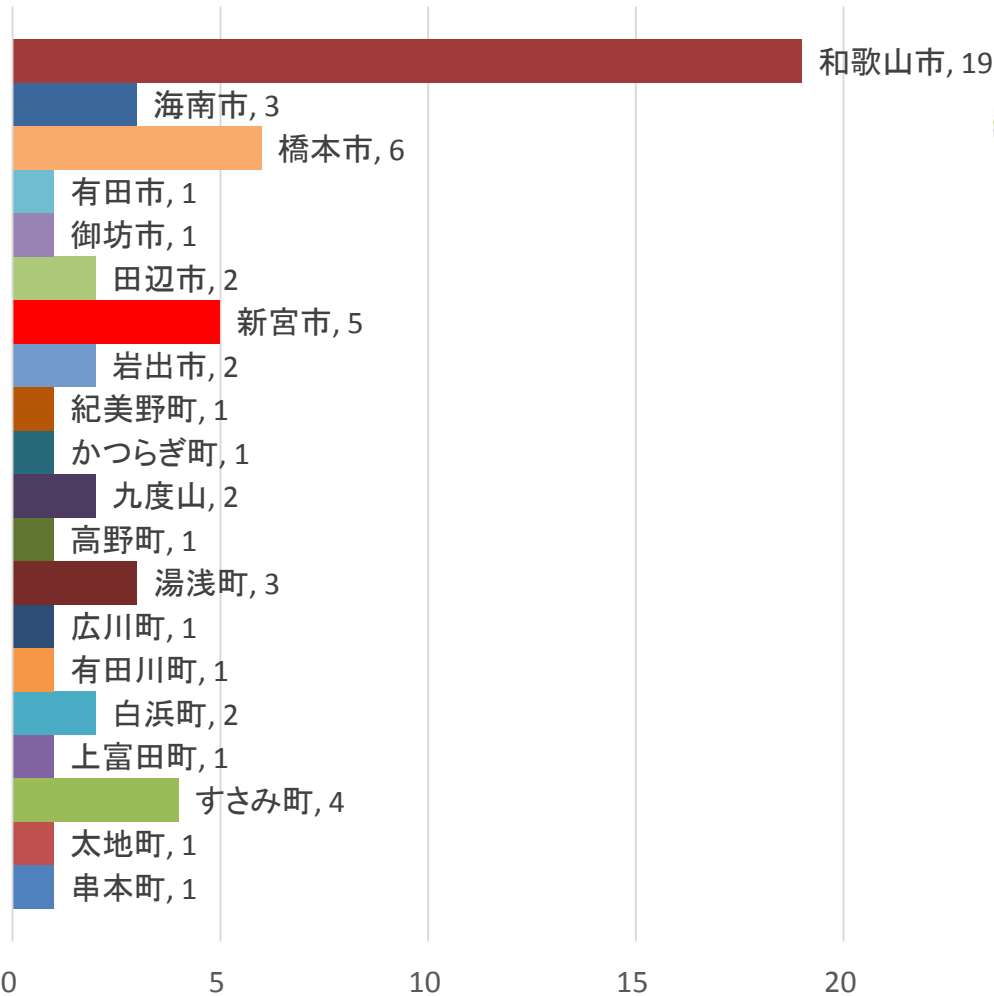

# 赤い羽根白販機 設置場所

目標150台

58台設置(平成30年1月現在)

※設置台数全体から撤去台数は除く

社会福祉法人和歌山県共同募金会